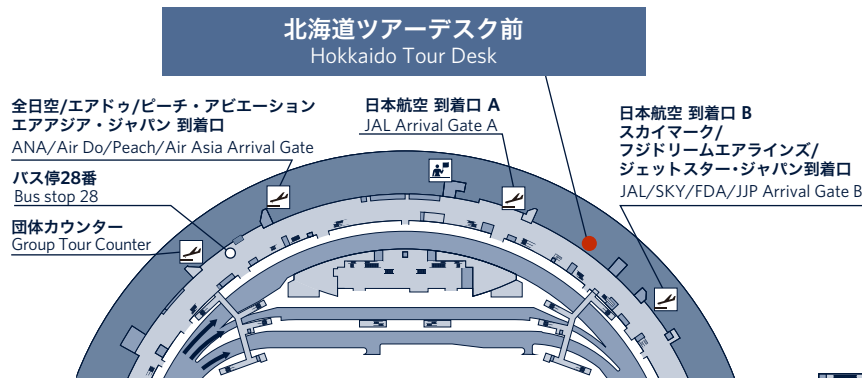

◆定刻どおり出発いたしますので、ご乗車10分前には下記集合場所までお集まりください。

空港発：国内線「北海道ツアーデスク」前

国際線「北海道サポートカウンター」前

◆The bus is priority for Hilton Golf package guests, Hilton Honors Guests (Diamond, Gold and Silver) who booked through direct channels.

◆Please be at the below assembly point 10 minutes prior to departure.
Domestic Terminal: "Hokkaido Tour Desk".

International Terminal: "Hokkaido Support Counter".

新千歳空港 国内線ターミナル 1F New Chitose Airport Domestic Terminal 1F