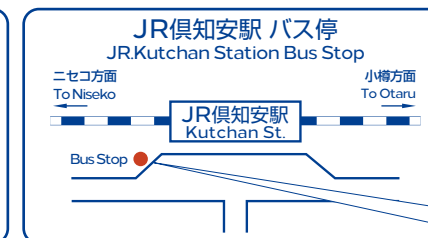

倶知安駅 - ヒラフ・ヒルトンホテル Kutchan Station - Hirafu, Hilton Hotel

JR倶知安駅 Kutchan St.	発 Dep	*	*	*	*	*	11:10	*	*	15:15	*	18:20	20:00	*
ラッキー(倶知安十字街) Lucky Supermarket (Kutchan Intersection)	発 Dep	*	*	*	*	*	11:12	*	*	15:17	*	18:22	20:02	*
マックスバリュ Max Valu Supermarket	発 Dep	*	*	*	*	*	11:15	*	*	15:20	*	18:25	20:05	*
魂バー Tamashii Bar	発 Dep	*	*	*	*	*	11:25	*	*	15:30	*	18:35	20:15	*
ミルク工房 Milk Kobo	発 Dep	*	*	*	*	*	11:32	*	13:30	15:37	17:27	18:42	*	*
グリーンリーフホテル Green Leaf Hotel	発 Dep	7:02	*	*	9:24	10:17	11:34	*	13:32	15:39	17:29	18:44	20:24	21:29
ヒルトンホテル Hilton Hotel	着 Arr	7:05	*	*	9:27	10:20	11:37	*	13:35	15:42	17:32	18:47	20:27	21:32