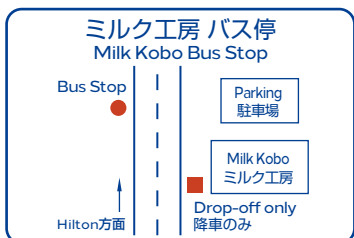

倶知安駅 - ヒラフ・ヒルトンホテル Kutchan Station - Hirafu, Hilton Hotel

JR倶知安駅 Kutchan St.	発 Dep	*	*	*	*	*	11:10	*	*	15:15	*	18:20	20:00	*
ラッキー(倶知安十字街) Lucky Supermarket (Kutchan Intersection)	発 Dep	*	*	*	*	*	11:12	*	*	15:17	*	18:22	20:02	*
マックスバリュ Max Valu Supermarket	発 Dep	*	*	*	*	*	11:15	*	*	15:20	*	18:25	20:05	*
魂バー Tamashii Bar	発 Dep	*	*	*	*	*	11:25	*	*	15:30	*	18:35	20:15	*
ミルク工房 Milk Kobo	発 Dep	*	*	*	*	*	11:32	*	13:30	15:37	17:27	18:42	*	*
グリーンリーフホテル Green Leaf Hotel	発 Dep	7:02	*	*	9:24	10:17	11:34	*	13:32	15:39	17:29	18:44	20:24	21:29
ヒルトンホテル Hilton Hotel	着 Arr	7:05	*	*	9:27	10:20	11:37	*	13:35	15:42	17:32	18:47	20:27	21:32