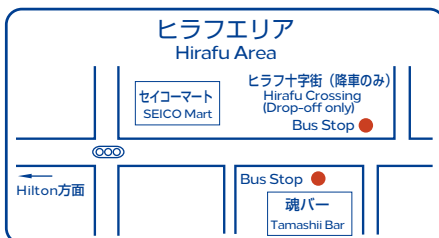

倶知安駅 - ヒラフ・ヒルトンホテル Kutchan Station - Hirafu, Hilton Hotel

JR倶知安駅 Kutchan St.	発 Dep	*	*	*	*	*	11:10	*	*	15:15	*	18:20	20:00	*
ラッキー(倶知安十字街) Lucky Supermarket (Kutchan Intersection)	発 Dep	*	*	*	*	*	11:12	*	*	15:17	*	18:22	20:02	*
マックスバリュ Max Valu Supermarket	発 Dep	*	*	*	*	*	11:15	*	*	15:20	*	18:25	20:05	*
魂バー Tamashii Bar	発 Dep	*	*	*	*	*	11:25	*	*	15:30	*	18:35	20:15	*
ミルク工房 Milk Kobo	発 Dep	*	*	*	*	*	11:32	*	13:30	15:37	17:27	18:42	*	*
グリーンリーフホテル Green Leaf Hotel	発 Dep	7:02	*	*	9:24	10:17	11:34	*	13:32	15:39	17:29	18:44	20:24	21:29
ヒルトンホテル Hilton Hotel	着 Arr	7:05	*	*	9:27	10:20	11:37	*	13:35	15:42	17:32	18:47	20:27	21:32