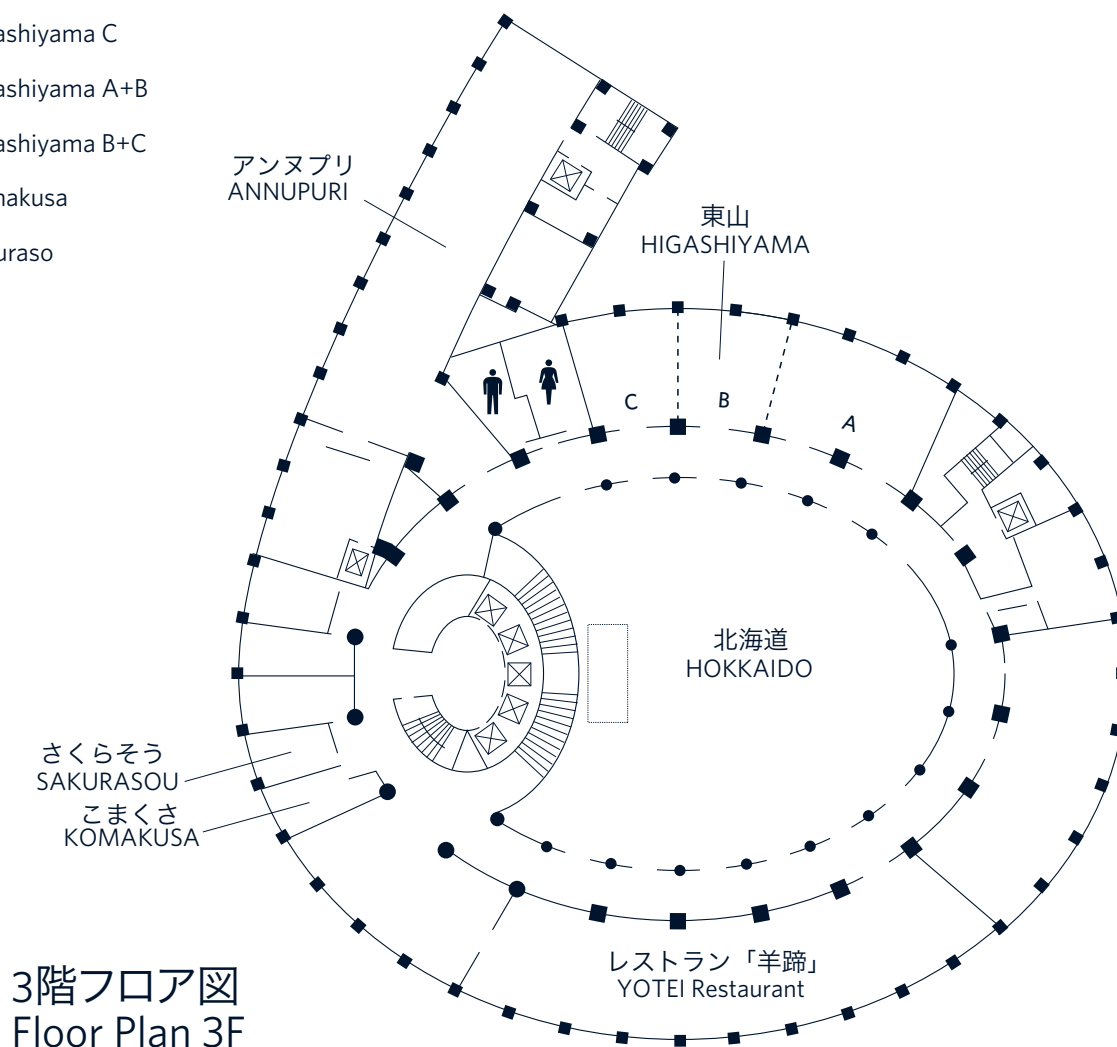

雄大な自然を望むすべての会議室には最新の音響映像機器と高速インターネットを完備。さらにバイリンガルの専任チームが会議やイベントの円滑な進行をきめ細やかなサポートをいたします。

Hilton Niseko Village provides the facilities and services to cater to all the needs of our Guests, from business functions to private events.

Our five banquet rooms vary in size to accommodate a variety of events including private ceremonies, weddings, intimate dinners, corporate conferences, meetings, parties and more. "Hokkaido" is a large banquet room, which features a 13-story atrium and can accommodate 400 Guests in a sit-down setting or 800 Guests in a stand-up setting. "Annupuri" is well-suited for meetings or banquets, and offers beautiful views of the surrounding landscape. "Higashiyama" can be partitioned into three sections to cater to a variety of functions.

All of our rooms feature magnificent views and are equipped with up-to-the-minute A/V equipment and high speed internet access. Additionally, our bilingual team is available to ensure your meeting or event runs smoothly.

北海道	Hokkaido
アンヌプリ	Annupuri
東山全室	Higashiyama A+B+C
東山A	Higashiyama A
東山B	Higashiyama B
東山C	Higashiyama C
東山A+B	Higashiyama A+B
東山B+C	Higashiyama B+C
こまくさ	Komakusa
さくらそう	Sakurasou

3階フロア図
Floor Plan 3F